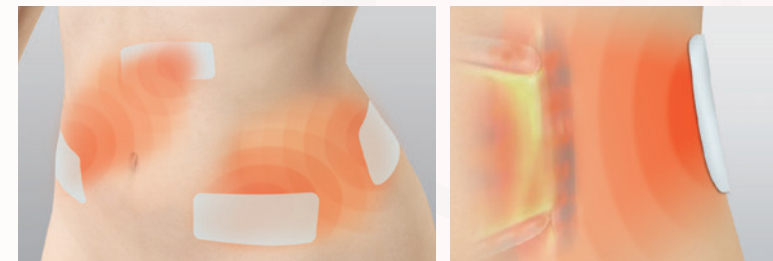

Thigh

太もも

Hip

ヒップ

ムリせずラクラク、
気になるところ、
トレーニングしませんか。

5000ヘルツのEMSと 回転刺激で、ボディをシェイプ。

美しいウエストを手に入れたい。気になるところをシェイプしたい。でも、運動を続けるのは大変。そんな方におすすめしたいのがスタイリフトです。テレビを見ながら、家事をしながら、歩きながら、くつろぎながら…、気になるところに5000ヘルツのEMS電流を流すことで、筋肉を実際に運動したように刺激し、継続的に使用することで理想のボディラインへ近づけることができます。さらに回転刺激でエステのような心地良さを得られます。

ソフトな体感で インナーマッスル(深層筋)も刺激

5000ヘルツで痛くないEMSを実現。脂肪の奥にあるインナーマッスル(深層筋)までしっかり刺激し、カラダのコアからシェイプできます。

プロ仕様EMSのノウハウ サイクロンモード搭載

エステサロンでも人気の回転刺激によりピンポイントでお腹をトレーニングします。

選べる3つのコースで思いのままに。

上級者向けや、リフレッシュしたいときなど、レベルや目的に合わせてお選びいただけます。

ソフトな刺激のトレーニング
5000ヘルツの刺激で、インナーマッスルをトレーニング。

上級者向けのエキスパート
トレーニングコースを3時間以上使用すると選択可能になるコース。

リフレッシュにおまかせコース
肩・ふくらはぎ・足裏などをケアしたいときにおすすめ。

操作が簡単なカラー液晶＋タッチパネル。

部位・タイマー設定などの操作はカラー液晶のタッチパネルで簡単・快適に行えます。

▶ スタイリフトのトリートメント方法を動画で分かりやすくご紹介しています。
<https://www.youtube.com/watch?v=wn5-Vcxch5Y>