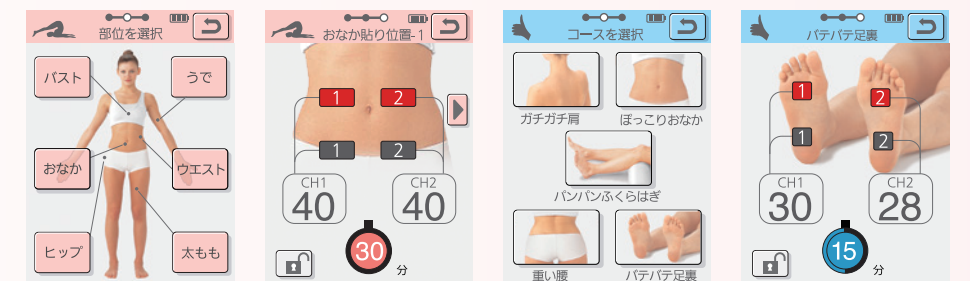

Thigh

太もも

Hip

ヒップ

ムリせずラクラク、
気になるところ、
トレーニングしませんか。

5000ヘルツのEMSと 回転刺激で、ボディをシェイプ。

美しいウエストを手に入れたい。気になるところをシェイプしたい。でも、運動を続けるのは大変。そんな方におすすめしたいのがスタイリフトです。テレビを見ながら、家事をしながら、歩きながら、くつろぎながら…、気になるところに5000ヘルツのEMS電流を流すことで、筋肉を実際に運動したように刺激し、継続的に使用することで理想のボディラインへ近づけることができます。さらに回転刺激でエステのような心地良さを得られます。

ソフトな体感で インナーマッスル(深層筋)も刺激

5000ヘルツで痛くないEMSを実現。脂肪の奥にあるインナーマッスル(深層筋)までしっかり刺激し、カラダのコアからシェイプできます。

プロ仕様EMSのノウハウ サイクロンモード搭載

エステサロンでも人気の回転刺激によりピンポイントでお腹をトレーニングします。

選べる3つのコースで思いのままに。

上級者向けや、リフレッシュしたいときなど、レベルや目的に合わせてお選びいただけます。

ソフトな刺激のトレーニング
5000ヘルツの刺激で、インナーマッスルをトレーニング。

上級者向けのエキスパート
トレーニングコースを3時間以上使用すると選択可能になるコース。

リフレッシュにおまかせコース
肩・ふくらはぎ・足裏などをケアしたいときにおすすめ。

操作が簡単なカラー液晶＋タッチパネル。

部位・タイマー設定などの操作はカラー液晶のタッチパネルで簡単・快適に行えます。

▶ スタイリフトのトリートメント方法を動画で分かりやすくご紹介しています。
<https://www.youtube.com/watch?v=wn5-Vcxch5Y>