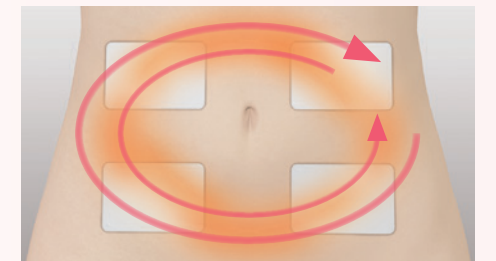

Thigh

太もも

Hip

ヒップ

ムリせずラクラク、
気になるところ、
トレーニングしませんか。

5000ヘルツのEMSと 回転刺激で、ボディをシェイプ。

美しいウエストを手に入れたい。気になるところをシェイプしたい。でも、運動を続けるのは大変。そんな方におすすめしたいのがスタイリフトです。テレビを見ながら、家事をしながら、歩きながら、くつろぎながら…、気になるところに5000ヘルツのEMS電流を流すことで、筋肉を実際に運動したように刺激し、継続的に使用することで理想のボディラインへ近づけることができます。さらに回転刺激でエステのような心地良さを得られます。

ソフトな体感で インナーマッスル(深層筋)も刺激

5000ヘルツで痛くないEMSを実現。脂肪の奥にあるインナーマッスル(深層筋)までしっかり刺激し、カラダのコアからシェイプできます。

プロ仕様EMSのノウハウ サイクロンモード搭載

エステサロンでも人気の回転刺激によりピンポイントでお腹をトレーニングします。

選べる3つのコースで思いのままに。

上級者向けや、リフレッシュしたいときなど、レベルや目的に合わせてお選びいただけます。